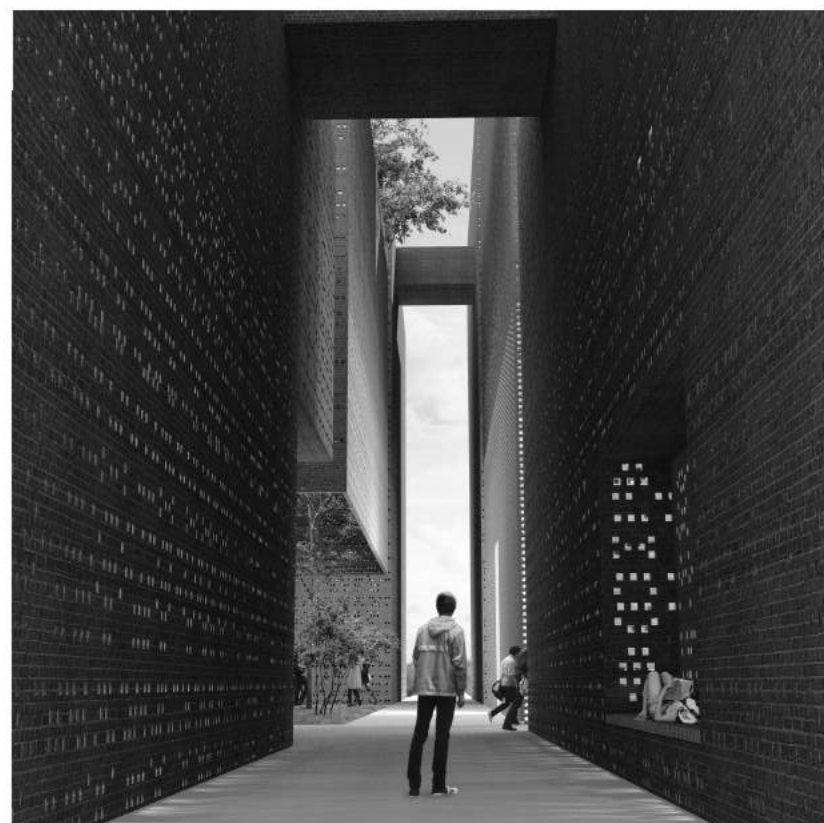

WIDOK 3 - OD STRONY UL. ŚNIADECKICH

WEJŚCIE DO COGNITARUM - WEWNĘTRZNA ULICZKA

HALL WEJŚCIOWY Z WAHAKIEM FOUCAULTA

MAGAZYN OTWARTY / WYPOŻYCZALNIA GŁÓWNA